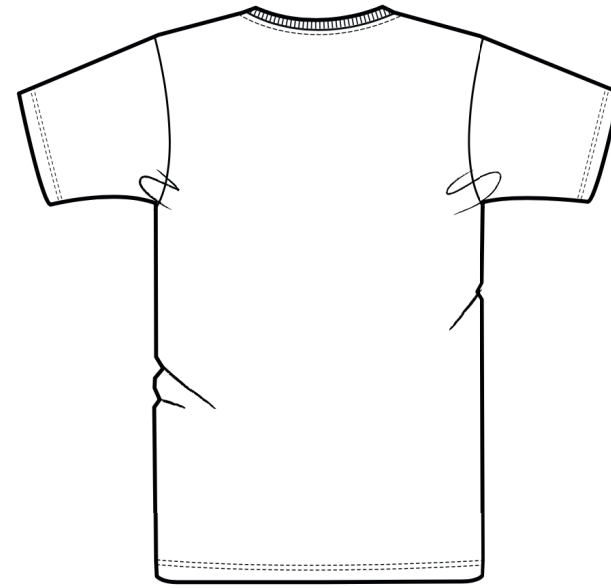

FRONT

BACK

SIZES		XS	S	M	L	XL	XXL	XXXL
A	Half Chest 2,5cm below armhole	45	48	51	54	57	60	63
B	Body Length (from HPS)	67,5	69,5	71,5	73,5	75,5	77,5	79,5
C	Sleeve Length	19,5	20,5	20,5	21,5	21,5	22,5	23,5