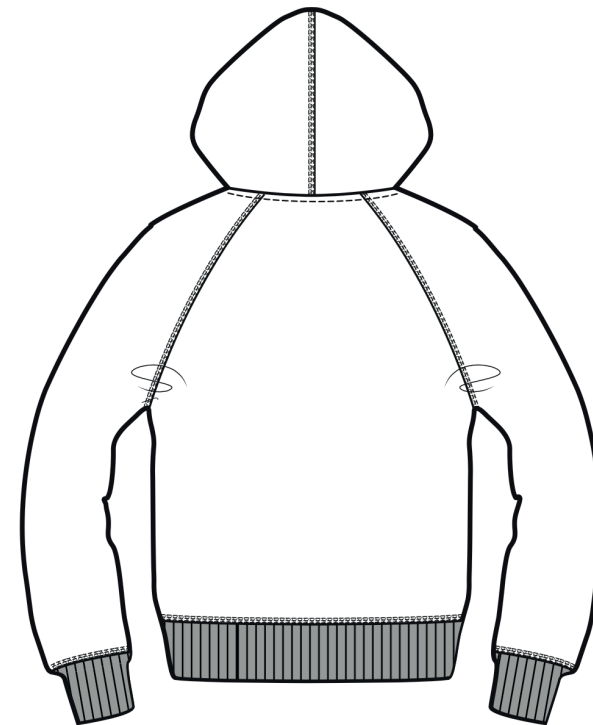

FRONT

BACK

SIZES		XS	S	M	L	XL	XXL	XXXL
A	Half Chest 2,5cm below armhole	48	50,5	53	56	59	62	65
B	Body Length (from HPS)	67,5	69,5	71,5	73,5	75,5	77,5	79,5
C	Sleeve Length	75	76,5	78	79,5	81	82,5	82,5